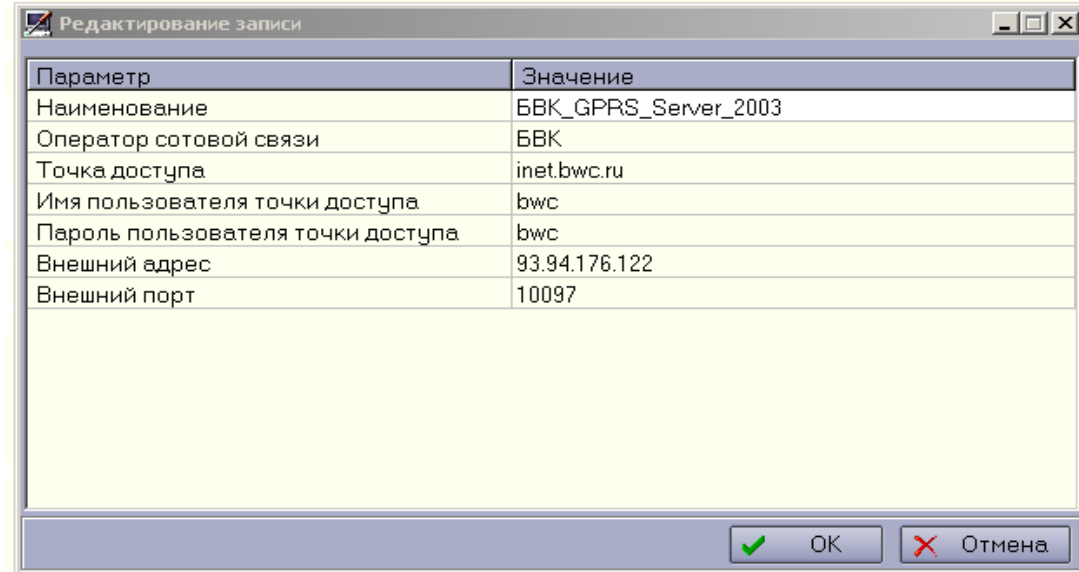

Подсистема Приток-GSM

Профили операторов сотовой связи

приток

ИНТЕГРИРОВАННАЯ СИСТЕМА
ОХРАННО-ПОЖАРНОЙ СИГНАЛИЗАЦИИ