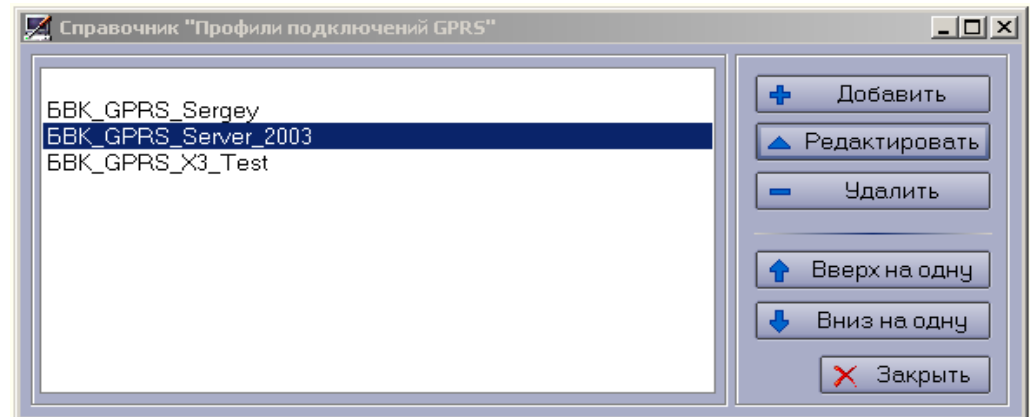

GPRS: Точка доступа
ОПСОС **inet.bwc.ru**

GPRS: Внешний IP-
адрес для сервера
Приток

182.45.68.143

Активация работы
GPRS при старте: 0
- нет, 1 - да.

Номер порта
подключения к
Internet

Наименование
точки доступа OCC

IP-адрес
подключения к
Internet

Подсистема Приток-GSM

Профили операторов сотовой связи

приток

ИНТЕГРИРОВАННАЯ СИСТЕМА
ОХРАННО-ПОЖАРНОЙ СИГНАЛИЗАЦИИ

Подсистема Приток-GSM

Описание конфигурации подключения

приток