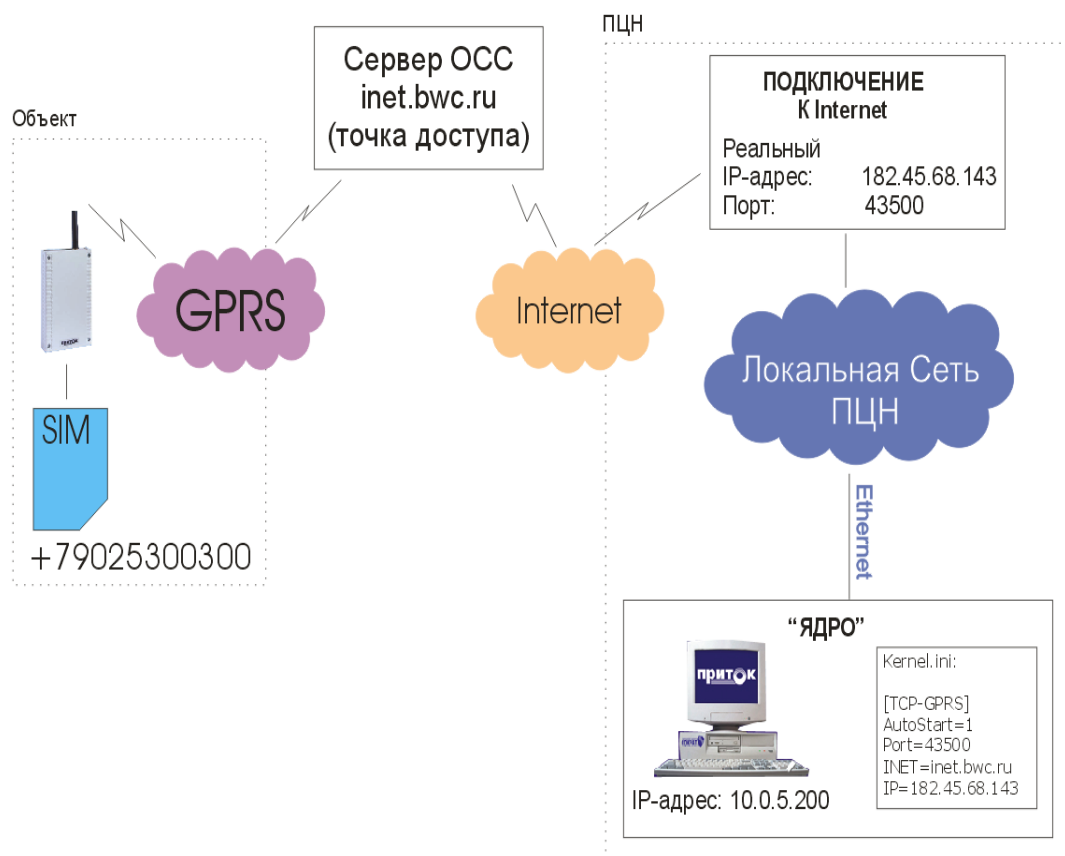

Централизованная охрана:

- ППКОП 011-08-1 Приток-А-4(8) исп – 011 (-01)
- Один Приток-GSM-БМ для обработки SMS
- 4 Приток-GSM-БМ для обработки звонков:
Взятие, Снятие, Тревога, Тест
- Мобильная ТС (звонок с мобильного)
- Для режима GPRS Интернет или VPN

Автономная охрана:

- ППКОП 011-08-1 Приток-А-4(8) исп - 011
- мобильный телефон собственника

Подсистема Приток-GSM

Автономная охрана

Подсистема Приток-GSM

Связь с ПЦН в режиме SMS

приток

ИНТЕГРИРОВАННАЯ СИСТЕМА
ОХРАННО-ПОЖАРНОЙ СИГНАЛИЗАЦИИ

Подсистема Приток-GSM

Связь с ПЦН в режиме GPRS

приток

ИНТЕГРИРОВАННАЯ СИСТЕМА
ОХРАННО-ПОЖАРНОЙ СИГНАЛИЗАЦИИ

Параметры ядра в контрольной панели системы

GPRS: Включить
поддержку GPRS _ 1

GPRS: TCP-Порт
43500

GPRS: Точка доступа
ОПСОС **inet.bwc.ru**

GPRS: Внешний IP-
адрес для сервера
Приток

182.45.68.143

Активация работы
GPRS при старте: 0
- нет, 1 - да.

Номер порта
подключения к
Internet

Наименование
точки доступа OCC