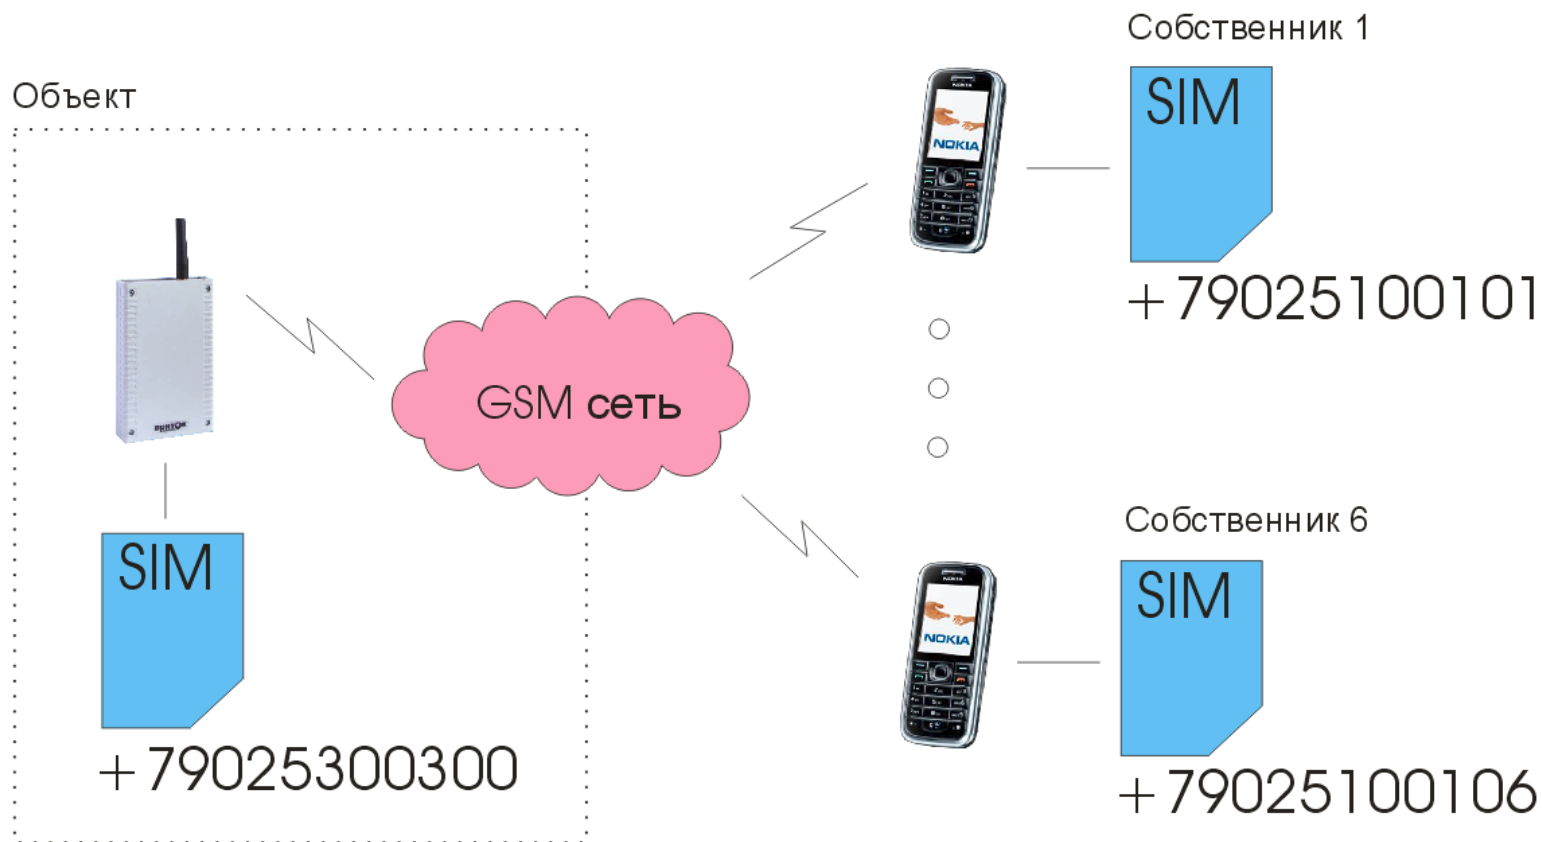

Централизованная охрана:

- ППКОП 011-08-1 Приток-А-4(8) исп – 011 (-01)
- Один Приток-GSM-БМ для обработки SMS
- 4 Приток-GSM-БМ для обработки звонков:
Взятие, Снятие, Тревога, Тест
- Мобильная ТС (звонок с мобильного)
- Для режима GPRS Интернет или VPN

Автономная охрана:

- ППКОП 011-08-1 Приток-А-4(8) исп - 011
- мобильный телефон собственника

Подсистема Приток-GSM

Автономная охрана

Подсистема Приток-GSM

Связь с ПЦН в режиме SMS

приток

ИНТЕГРИРОВАННАЯ СИСТЕМА
ОХРАННО-ПОЖАРНОЙ СИГНАЛИЗАЦИИ