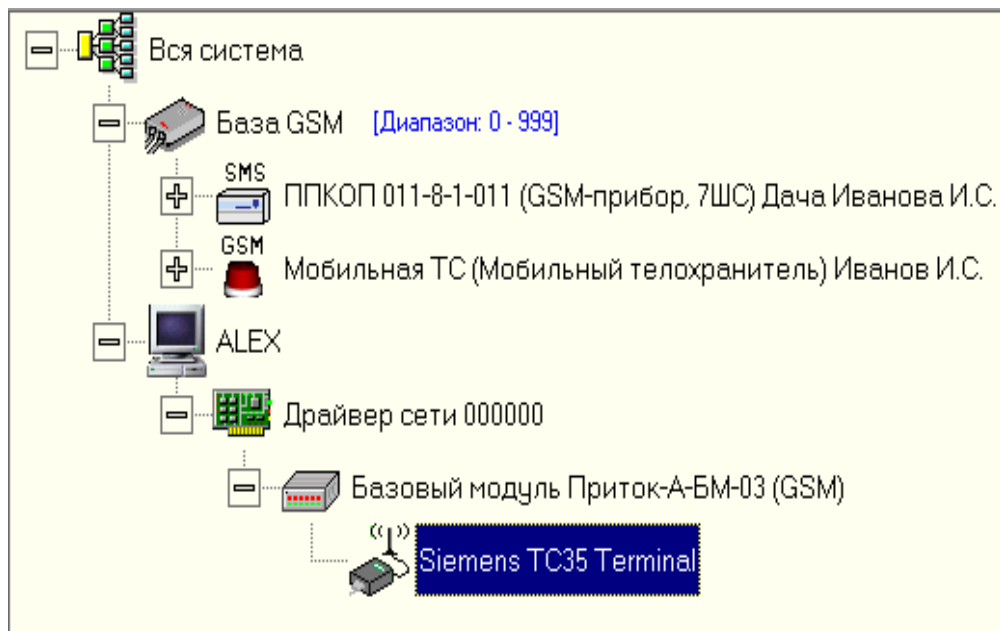

IP-адрес
подключения к
Internet

Подсистема Приток-GSM

Профили операторов сотовой связи

приток

ИНТЕГРИРОВАННАЯ СИСТЕМА
ОХРАННО-ПОЖАРНОЙ СИГНАЛИЗАЦИИ

Подсистема Приток-GSM

Описание конфигурации подключения

приток

ИНТЕГРИРОВАННАЯ СИСТЕМА
ОХРАНО-ПОЖАРНОЙ СИГНАЛИЗАЦИИ

Объект: ППКОП 011-8-1-011 (Дача Иванова П.С.)

Параметр	Значение
Наименование	ППКОП 011-8-1-011 (Дача Иванова П.С.)
Тип	ППКОП 011-8-1-011_1 (GSM-прибор (1 зона))
GPSID	123478
Телефон	+79025300300
Дополнительные телефоны	Список...
Время проверки, ч	2
Номер направления	0
Устройство включено	да
Серийный номер	0