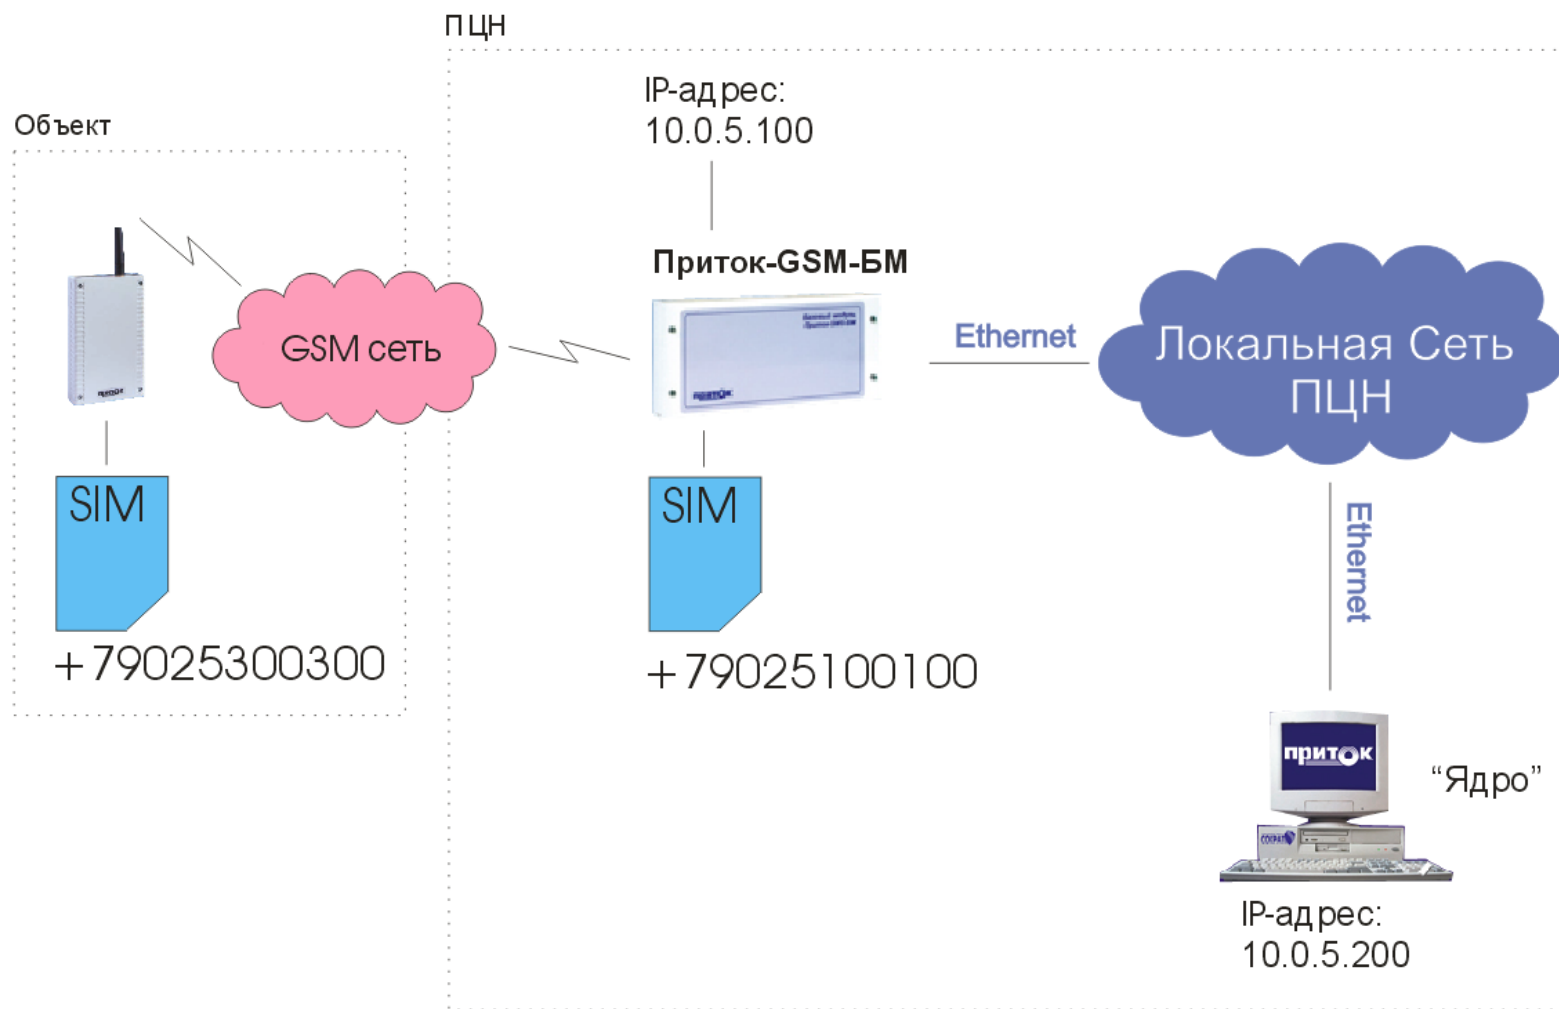

Автономная охрана:

- ППКОП 011-08-1 Приток-А-4(8) исп - 011
- мобильный телефон собственника

Подсистема Приток-GSM

Автономная охрана

Подсистема Приток-GSM

Связь с ПЦН в режиме SMS

приток

ИНТЕГРИРОВАННАЯ СИСТЕМА
ОХРАННО-ПОЖАРНОЙ СИГНАЛИЗАЦИИ

Подсистема Приток-GSM

Связь с ПЦН в режиме GPRS

приток

ИНТЕГРИРОВАННАЯ СИСТЕМА
ОХРАННО-ПОЖАРНОЙ СИГНАЛИЗАЦИИ

Параметры ядра в контрольной панели системы

GPRS: Включить
поддержку GPRS _ 1

GPRS: TCP-Порт
43500

GPRS: Точка доступа
ОПСОС **inet.bwc.ru**

GPRS: Внешний IP-
адрес для сервера
Приток

182.45.68.143

Активация работы
GPRS при старте: 0
- нет, 1 - да.

Номер порта
подключения к
Internet

Наименование
точки доступа OCC